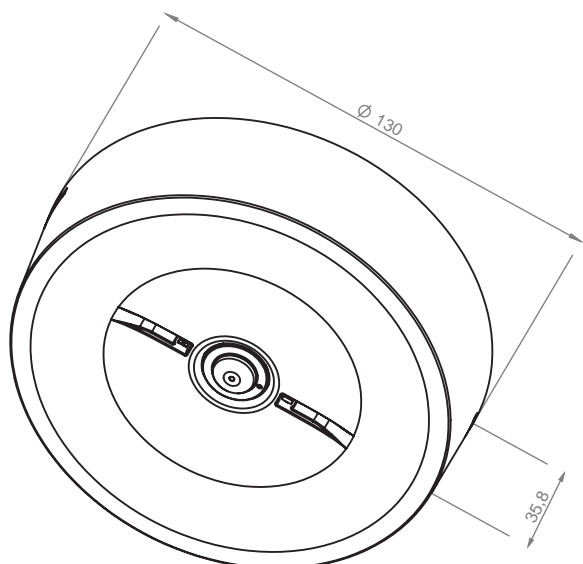

OWA SU

CE IP65 IK07/IK09

OWA SU RP

OWA SU AP

OWA SU jest oprawą oświetlenia awaryjnego z bardzo efektywnym źródłem światła LED montowaną na powierzchniach sufitu/ściany. Zadaniem oprawy jest doświetlanie dróg i wyjść ewakuacyjnych, a także pomieszczeń w obiektach publicznych i miejscach pracy. Oprawa przystosowana jest do współpracy z systemami oświetlenia awaryjnego firmy HYBRYD. Oferowane są trzy wersje optyki oprawy oraz różne kolory obudowy uzyskiwane poprzez barwienie tworzywa lub malowanie natryskowe.