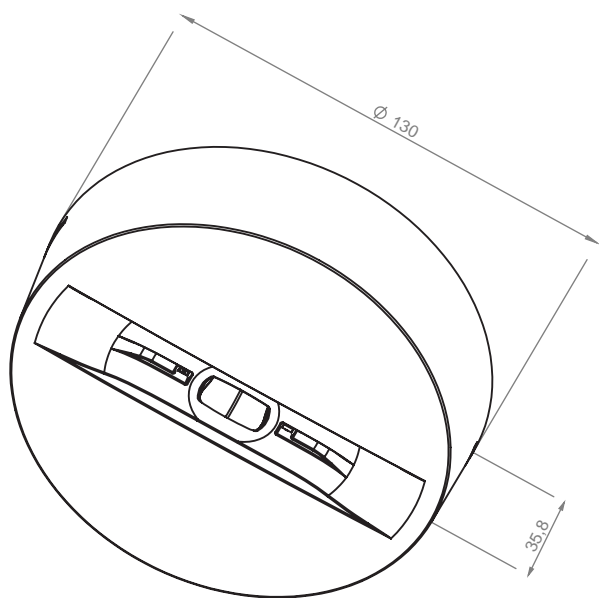

OWA SU

CE IP65 IK07/IK09

OWA SU RP

OWA SU AP

OWA SU jest oprawą oświetlenia awaryjnego z bardzo efektywnym źródłem światła LED montowaną na powierzchniach sufitu/ściany. Zadaniem oprawy jest doświetlanie dróg i wyjść ewakuacyjnych, a także pomieszczeń w obiektach publicznych i miejscach pracy. Oprawa przystosowana jest do współpracy z systemami oświetlenia awaryjnego firmy HYBRYD. Oferowane są trzy wersje optyki oprawy oraz różne kolory obudowy uzyskiwane poprzez barwienie tworzywa lub malowanie natryskowe.