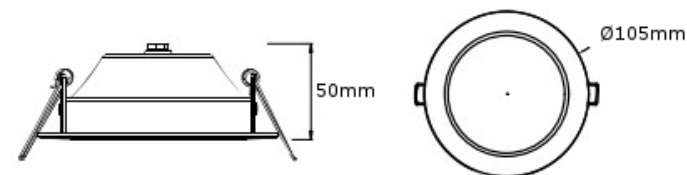

RYSUNEK TECHNICZNY