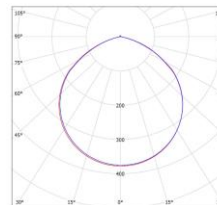

FOTOMETRIA